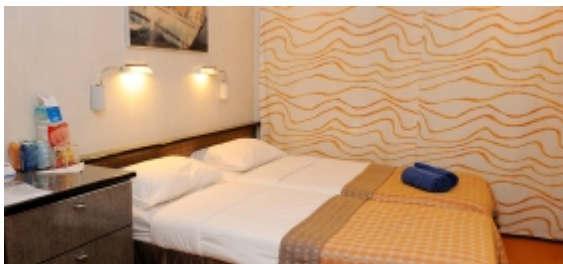

Categoría ID - Interior Premium ID

Ocupación: 1 - 4 pasajeros

Descripción: Equipado con ducha, WC, lavabo, teléfono, secador y TV