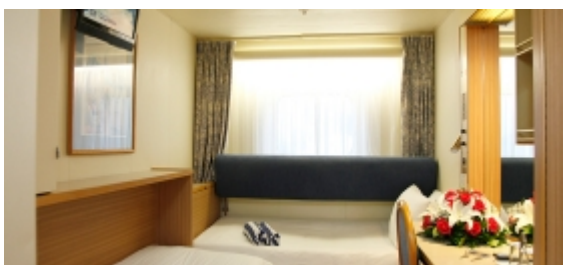

El barco cuenta con: 480 camarotes con baño privado, TV, radio y aire acondicionado.

Pueden alojar: A un total de 1200 pasajeros.

Incluye las siguientes instalaciones y servicios: 3 restaurantes buffet y a la carta, 3 salones de estar, 2 bares, piscina, casino, jacuzzi, gimnasio, consultorio médico, spa y salas de masaje, salón de belleza, rincón de Internet, Duty Free y tiendas Travel Value.

**Categoría XF - Exterior Deluxe XF**

Ocupación: 1 - 3 pasajeros

Descripción: Equipado con ducha, WC, lavabo, teléfono, secador y TV, 2 camas bajas + sofá

**Categoría S - Suite S**

Ocupación: 1 - 3 pasajeros

Descripción: Equipado con ducha, WC, lavabo, teléfono, secador y TV, 2 camas bajas + sofá

**Categoría SB - Suite con balcon SB**

Ocupación: 1 - 3 pasajeros

Descripción: Equipado con ducha, WC, lavabo, teléfono, secador y TV, 2 camas bajas + sofá

Descripción: Equipado con ducha, WC, lavabo, teléfono, secador y TV, 2 camas bajas + sofá