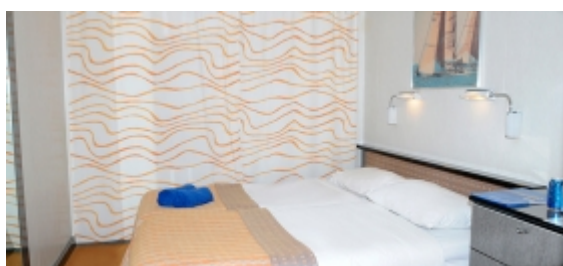

Categoría IC - Interior Superior IC

Ocupación: 1 - 4 pasajeros

Descripción: Equipado con ducha, WC, lavabo, teléfono, secador y TV