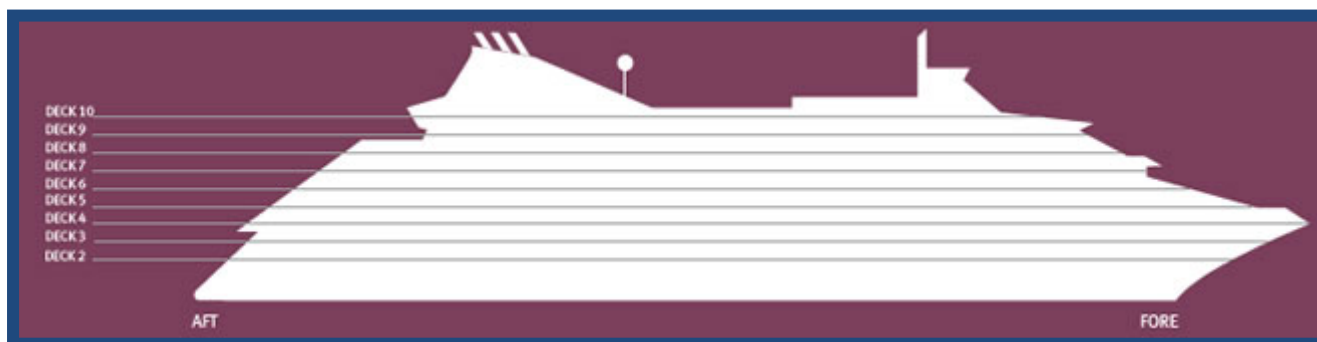

Cubiertas y descripción de los camarotes:

Categoría IA - Interior Standard IA

Ocupación: 1 - 4 pasajeros

Descripción: Equipado con ducha, WC, lavabo, teléfono, secador y TV