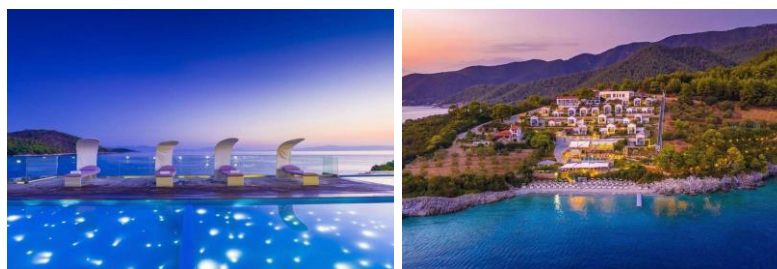

Hoteles de SKOPELOS

Hotel Aeolos 3 *, cerca de Skopelos town

Rigas 3*, Skopelos Town

Hotel Blue Green Bay 3*S, bahía Panormos

Skopelos Holiday Resort and Spa 4*, muy cerca Skopelos town/1200m

Adrina Beach hotel 4*, Bahía Panormos

Adrina Beach Resort 5* Bahía Panormos

Skopelos Village, cerca Skopelos Town