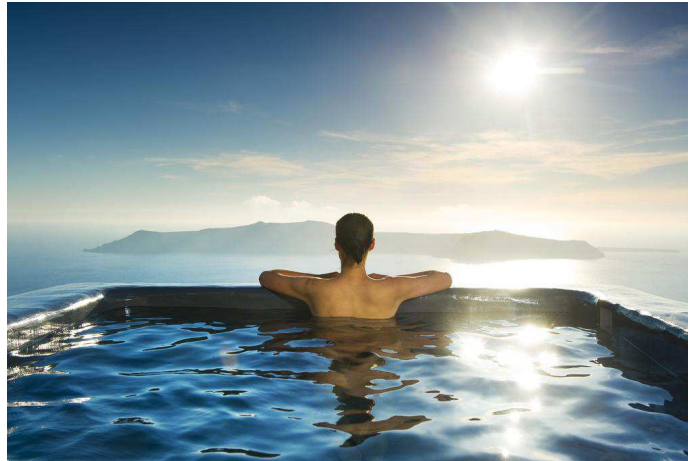

Sophia Luxury Suites , Imerovigli

Sophia Luxury Suites consta de un edificio principal con 3 plantas anexas. La propiedad cuenta con 2 habitaciones dobles, 8 junior suites y 8 suites.

Este popular hotel es una base ideal para explorar la zona. El hotel cuenta con recepción 24h, cuenta con una caja fuerte en la que los huéspedes pueden guardar objetos de valor, una terraza para el disfrute de los huéspedes, cobertura móvil, servicio de habitaciones y acceso para minusválidos.